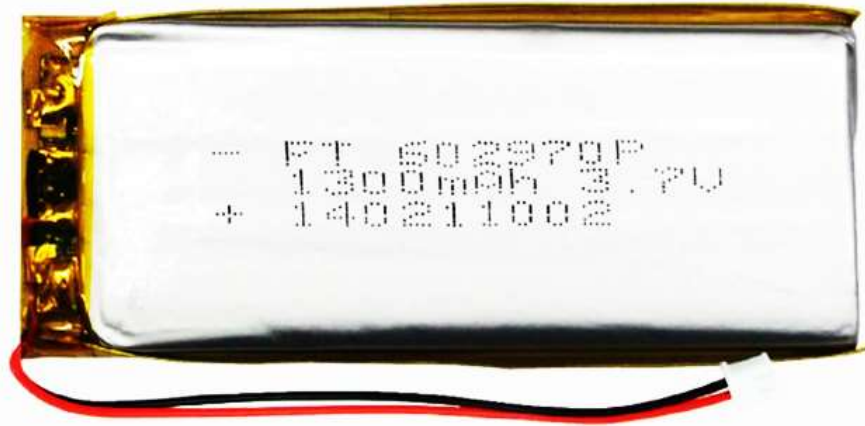

**HM-20** Microfono ad archetto (headset) per Trasmettitore TG-200

**EP-01** Auricolare monoaurale in gomma siliconica igienizzabile per Ricevitore TG-200/201

avteq

**EP-02** Auricolare stereo per Ricevitore TG-200/201

av

**EP-03** Cuffia per Ricevitore TG-200/201

**LY-01 R/B** Collarino in tessuto tecnico, rosso/nero

**USBY-01** Cavo USB/microUSB

**MUA-01** Adattatore 220V USB

**Li-1300** Batteria ricaricabile Polimeri di Litio